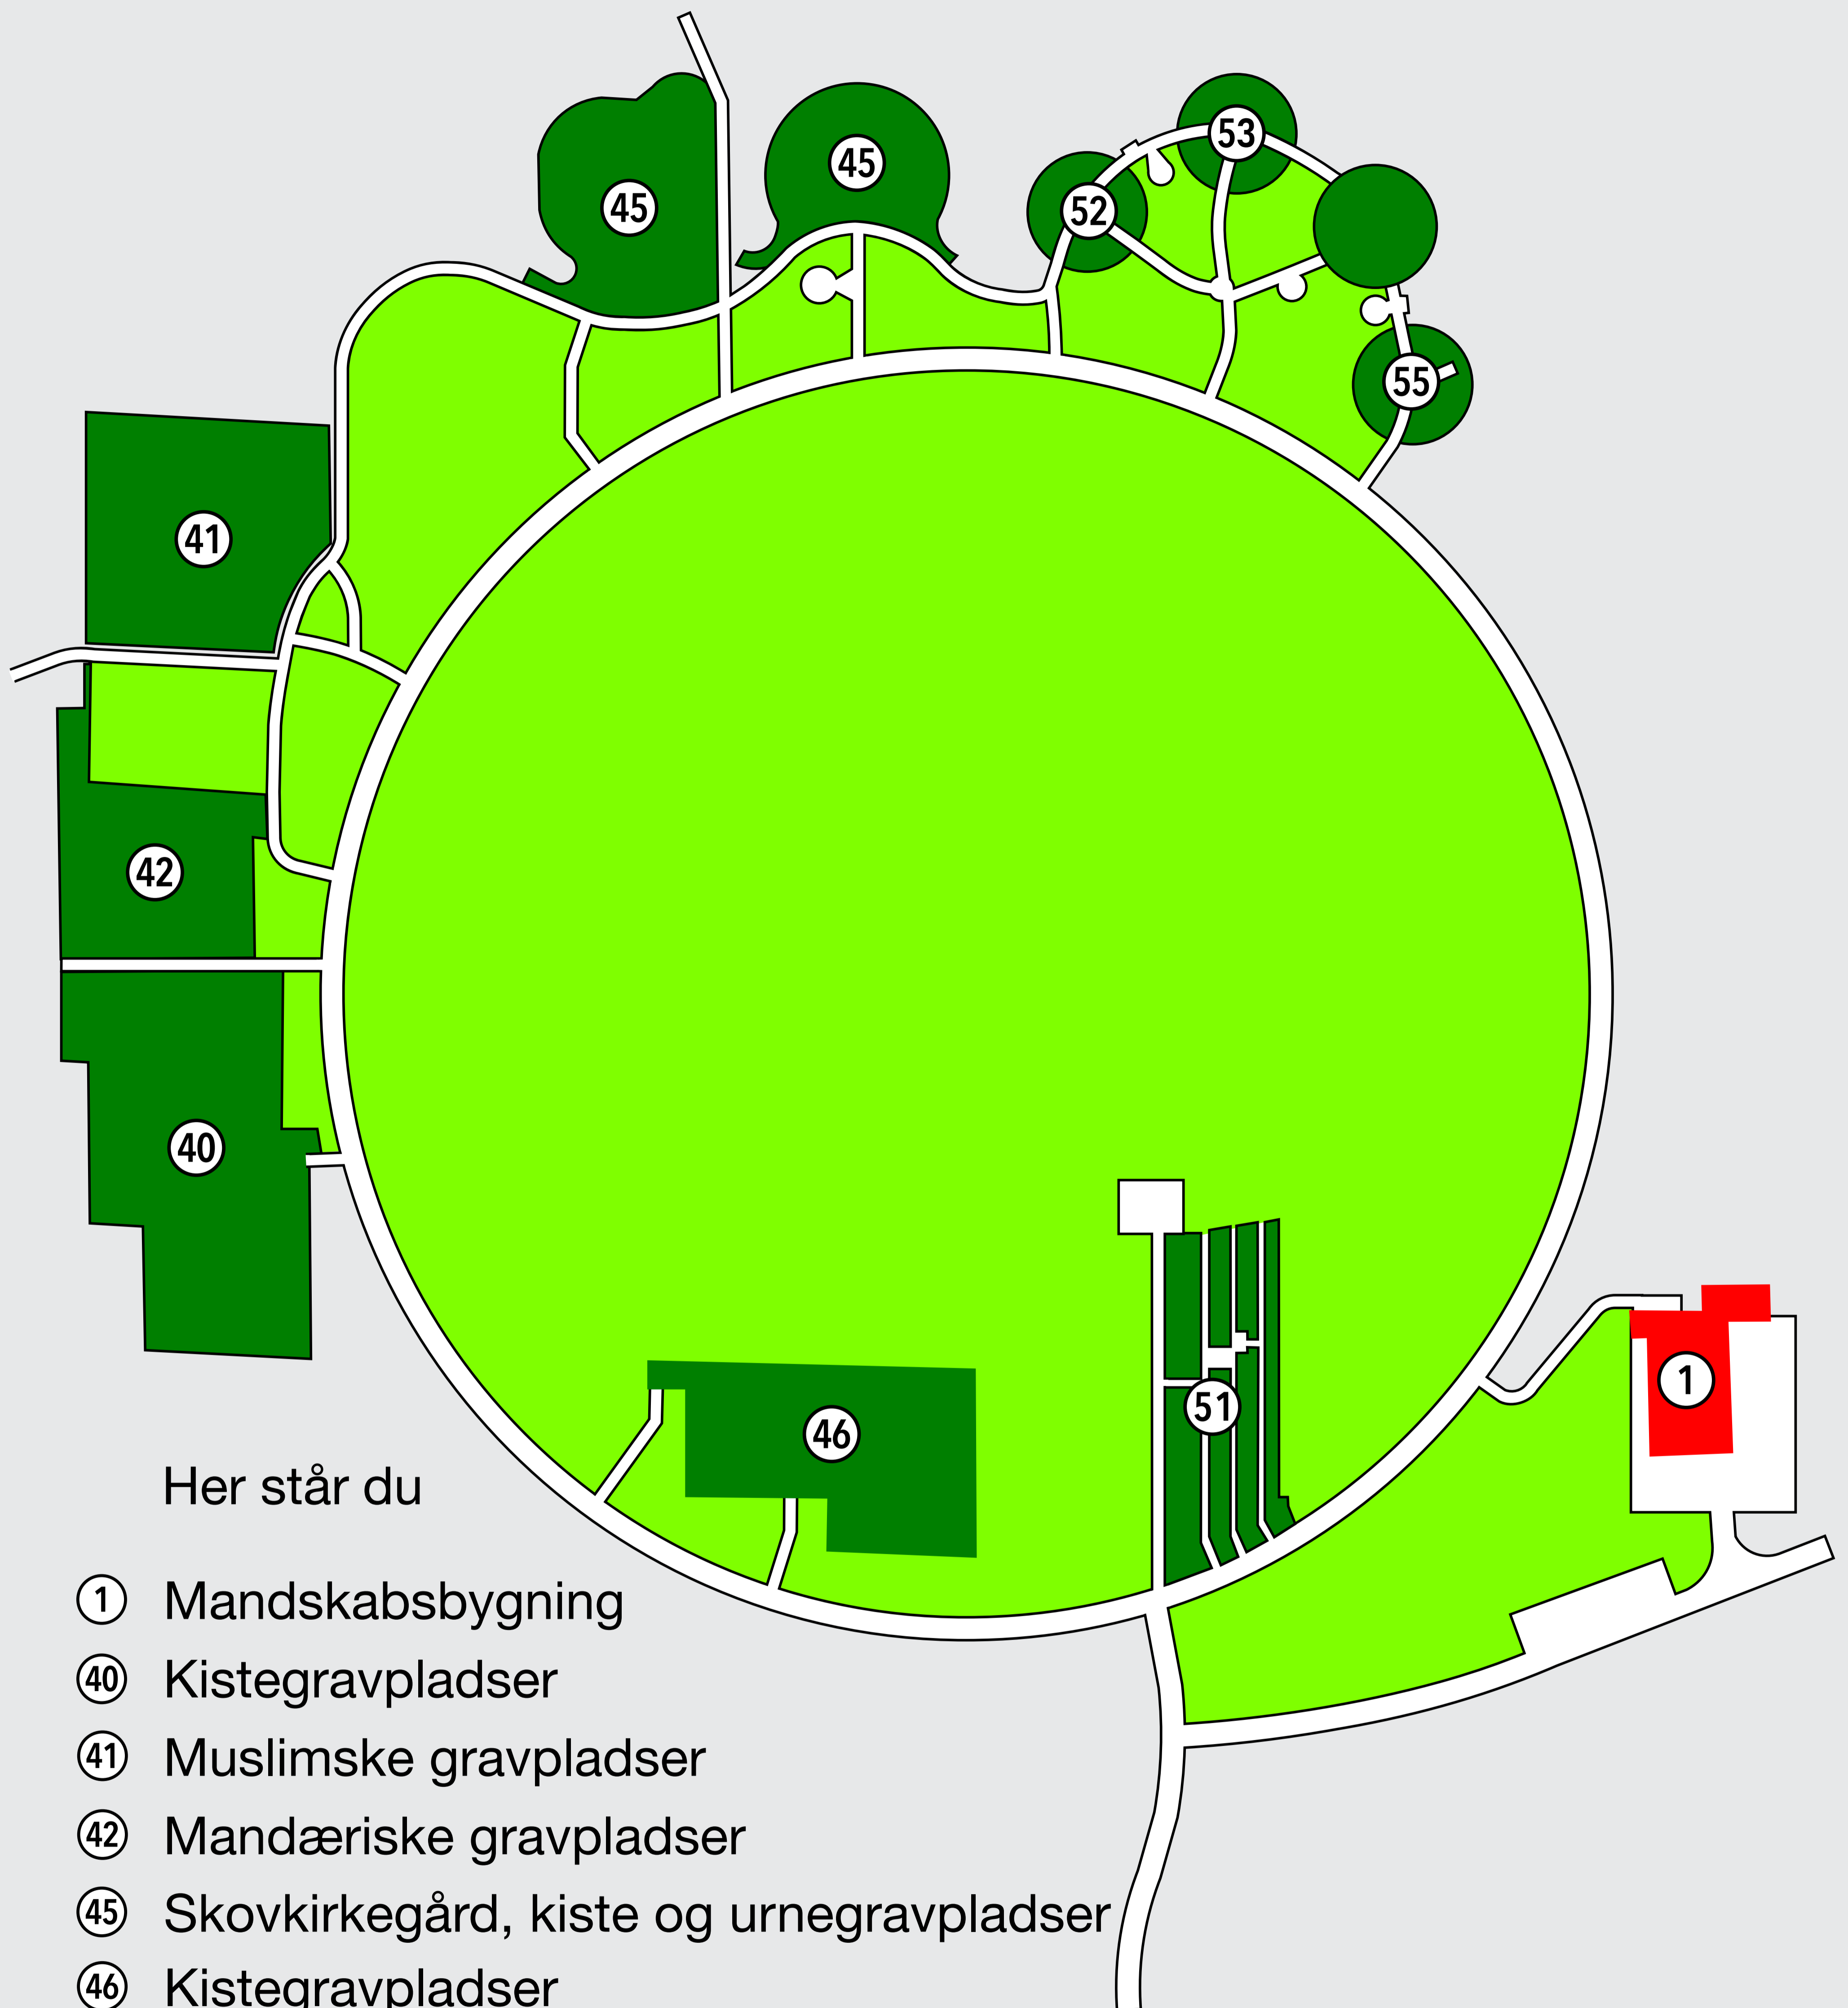

Skive / Resen Kirkegård

- ① Mandskabsbygning
- ④① Kistegravpladser
- ④① Muslimske gravpladser
- ④② Mandæriske gravpladser
- ④⑤ Skovkirkegård, kiste og urnegravpladser
- ④⑥ Kistegravpladser
- ⑤① Urnegravpladser
- ⑤② Urnegravpladser / plade i plæne
- ⑤③ Urnegravpladser / plade i plæne
- ⑤⑤ Fællesplæne / anonym